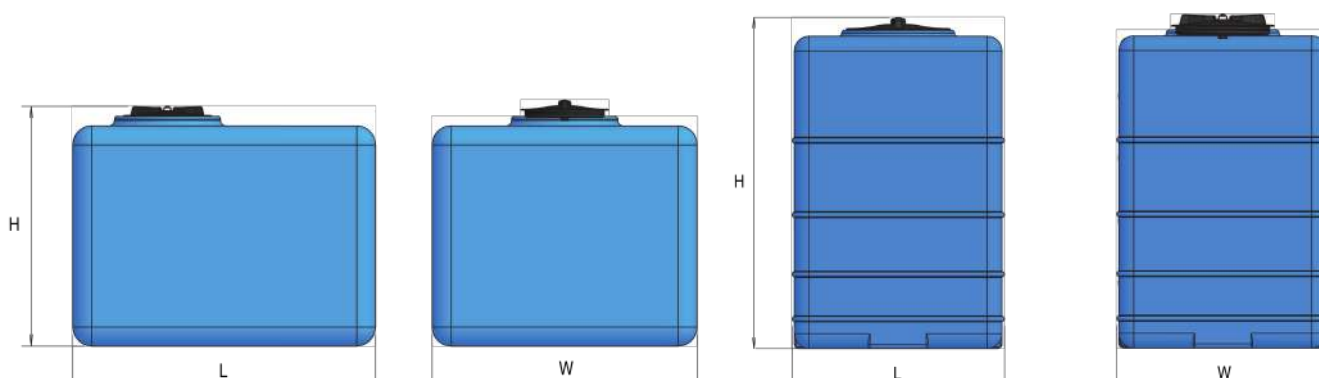

## CB Opslagtank

Rechthoekig • LDPE

100 - 500 Liter

✓ Inclusief deksel

CBA 500 Liter

✓ Inclusief deksel

Art. nr.	Capaciteit (L)	H (mm)	L (mm)	B (mm)	Mangat (mm)
842012	100	575	500	500	200
842014	200	625	600	700	200
842016	300	655	700	800	200
842020	500	770	1065	720	300
842018	500	1120	720	720	300